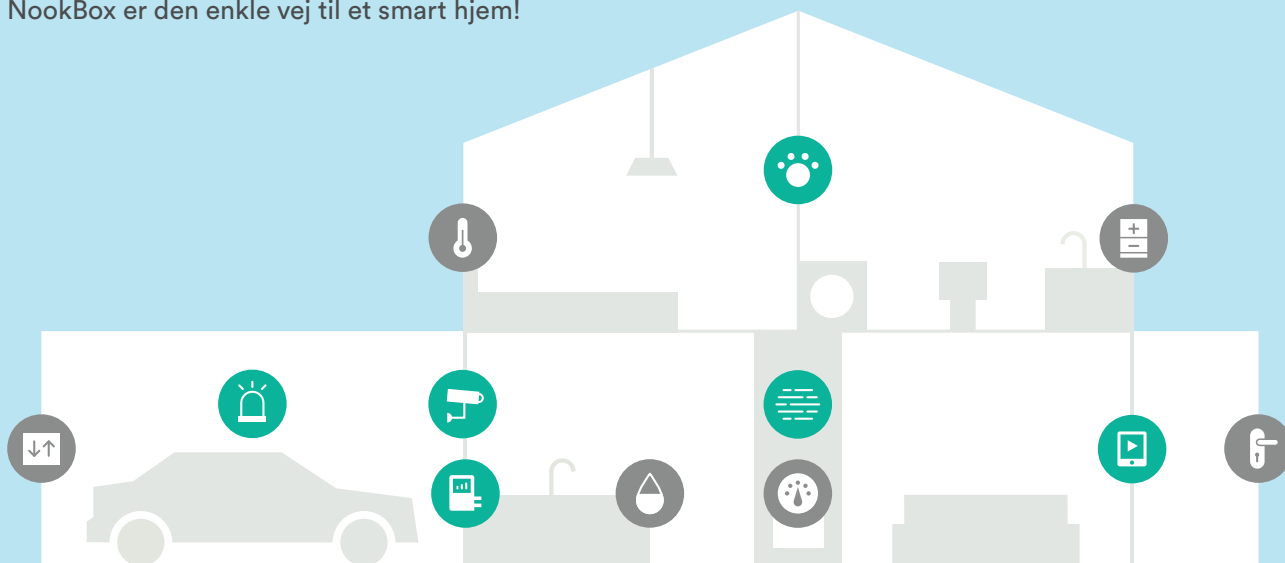

Glass/Shock Detector
Glasbrudsdetektor til montage på vindue.
Varenummer: 119018

Siren Indoor
Indendørs sirene med høj lyd.
Varenummer: 119017

Power Meter Switch Zigbee
Tænd eller sluk for dine enheder via app, samt aflæs forbruget.
Varenummer: 119033

Produktsortiment

Varenummer
119000
119004
119042
119009
119044
119047
119021
119016
119018
119001
119019
119017
119002

Varenavn
NookBox G2 Kit
NB Door Contact Input
NB IR Detector
NB IR Pet Detector
NB IR 360 Detector
NB Camera IR Detector
NB Camera IR Pet Detector
NB Smoke Detector
NB Glass/Shock Detector
NB Glass Break Detector
NB Water Detector
NB Siren Indoor
NB Siren Outdoor

Kom i gang med NookBox

NookBox indeholder alt det du behøver for at bygge dit sikkerhedssystem og dit smarte hjem. Tilslut andre produkter som eks. en røgdetektor og de synkroniseres fuldstændig problemfrit for at gøre dit hjem endnu smartere. NookBox appen giver dig mulighed for at styre alle dine produkter fra ét sted - din smartphone. NookBox er den enkle vej til et smart hjem!